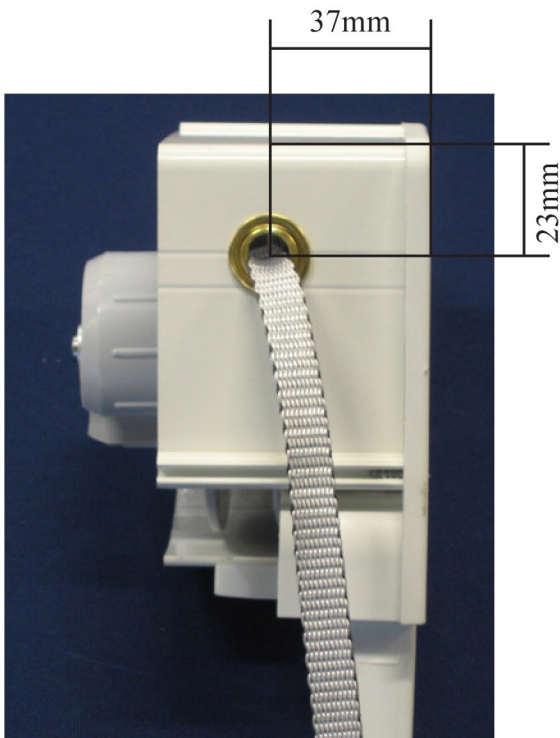

Boranvisning / mål Screenline 90

Innvendig sveiv

Innvendig festeplate for sveiv

Innvendig snortrekk

Utvendig snekke