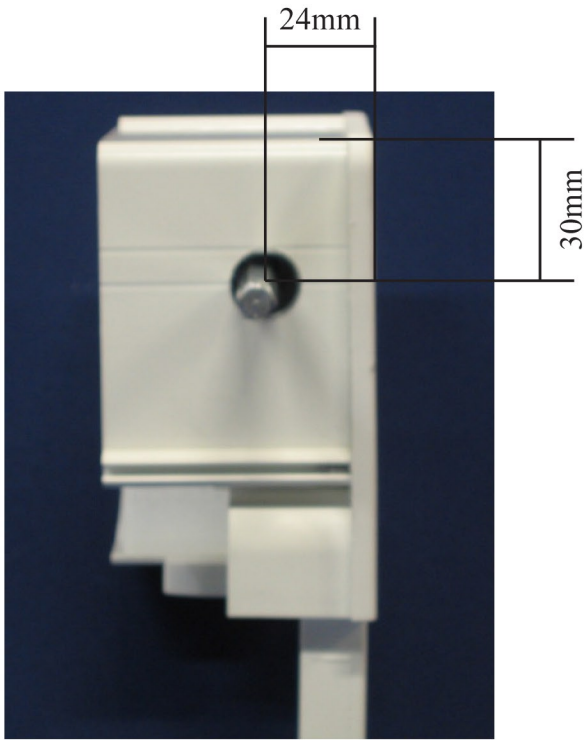

Boranvisning / mål Screenline 90

Innvendig sveiv

Innvendig festeplate for sveiv

Innvendig snortrekk

Utvendig snekke