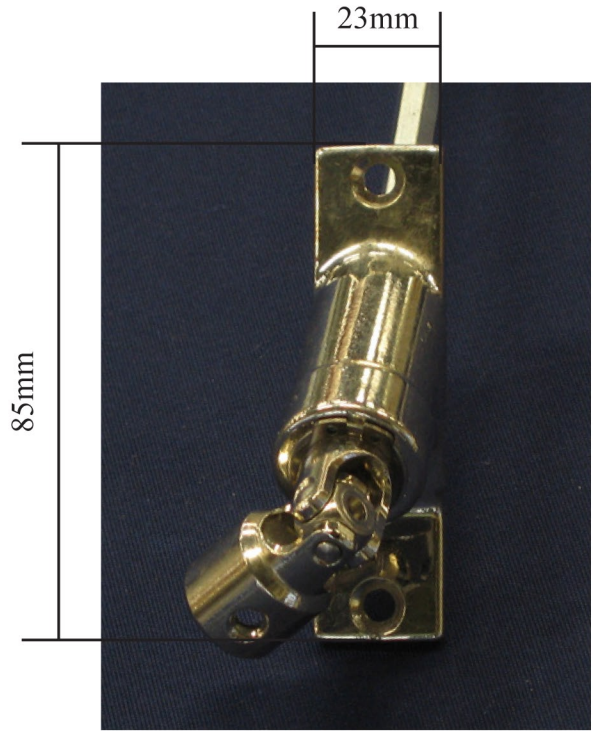

Boranvisning / mål Screenline 90

Innvendig sveiv

Innvendig festeplate for sveiv

Innvendig snortrekk

Utvendig snekke